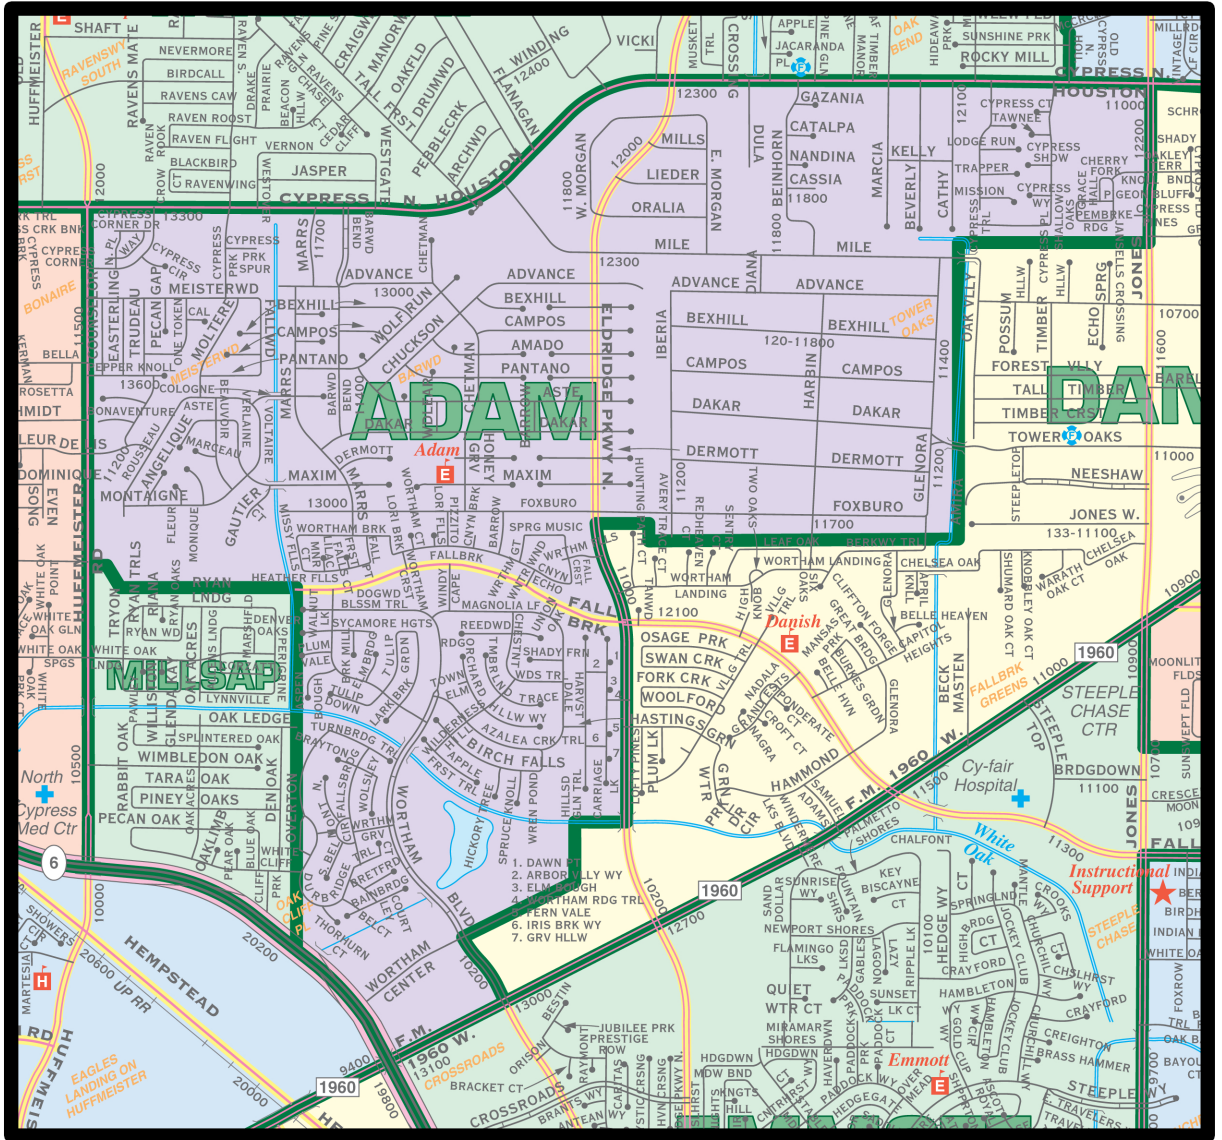

ADAM ELEMENTARY

11303 HONEY GROVE LN, HOUSTON, TX 77065
281-897-4485