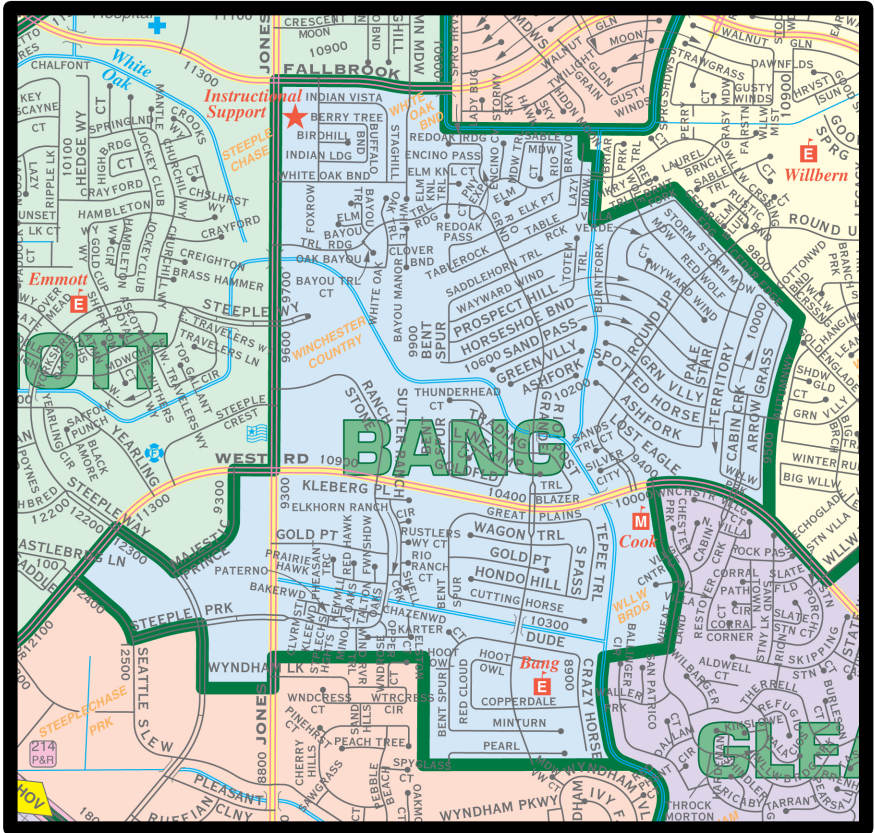

BANG ELEMENTARY

8900 RIO GRANDE DR, HOUSTON, TX 77064
281-897-4760