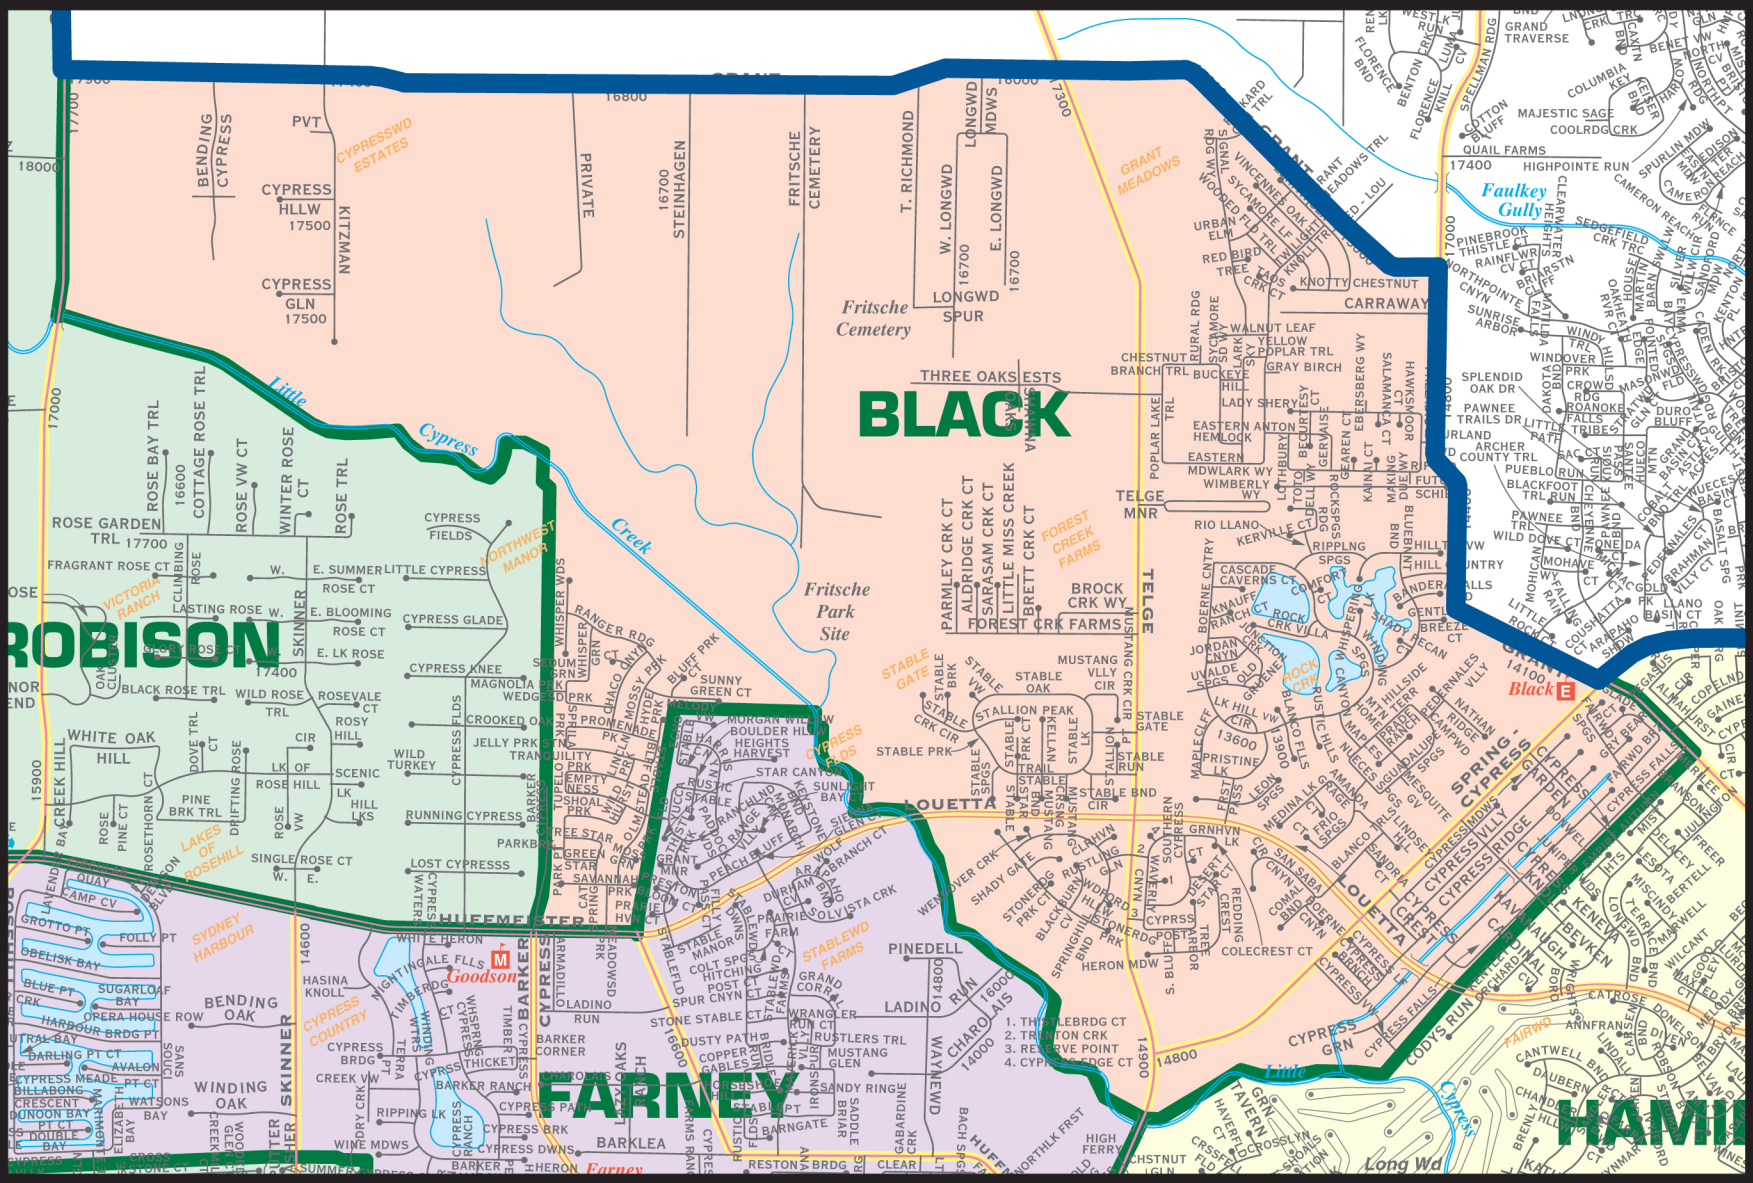

BLACK ELEMENTARY

14155 GRANT RD, CYPRESS, TX 77429
281-320-7145