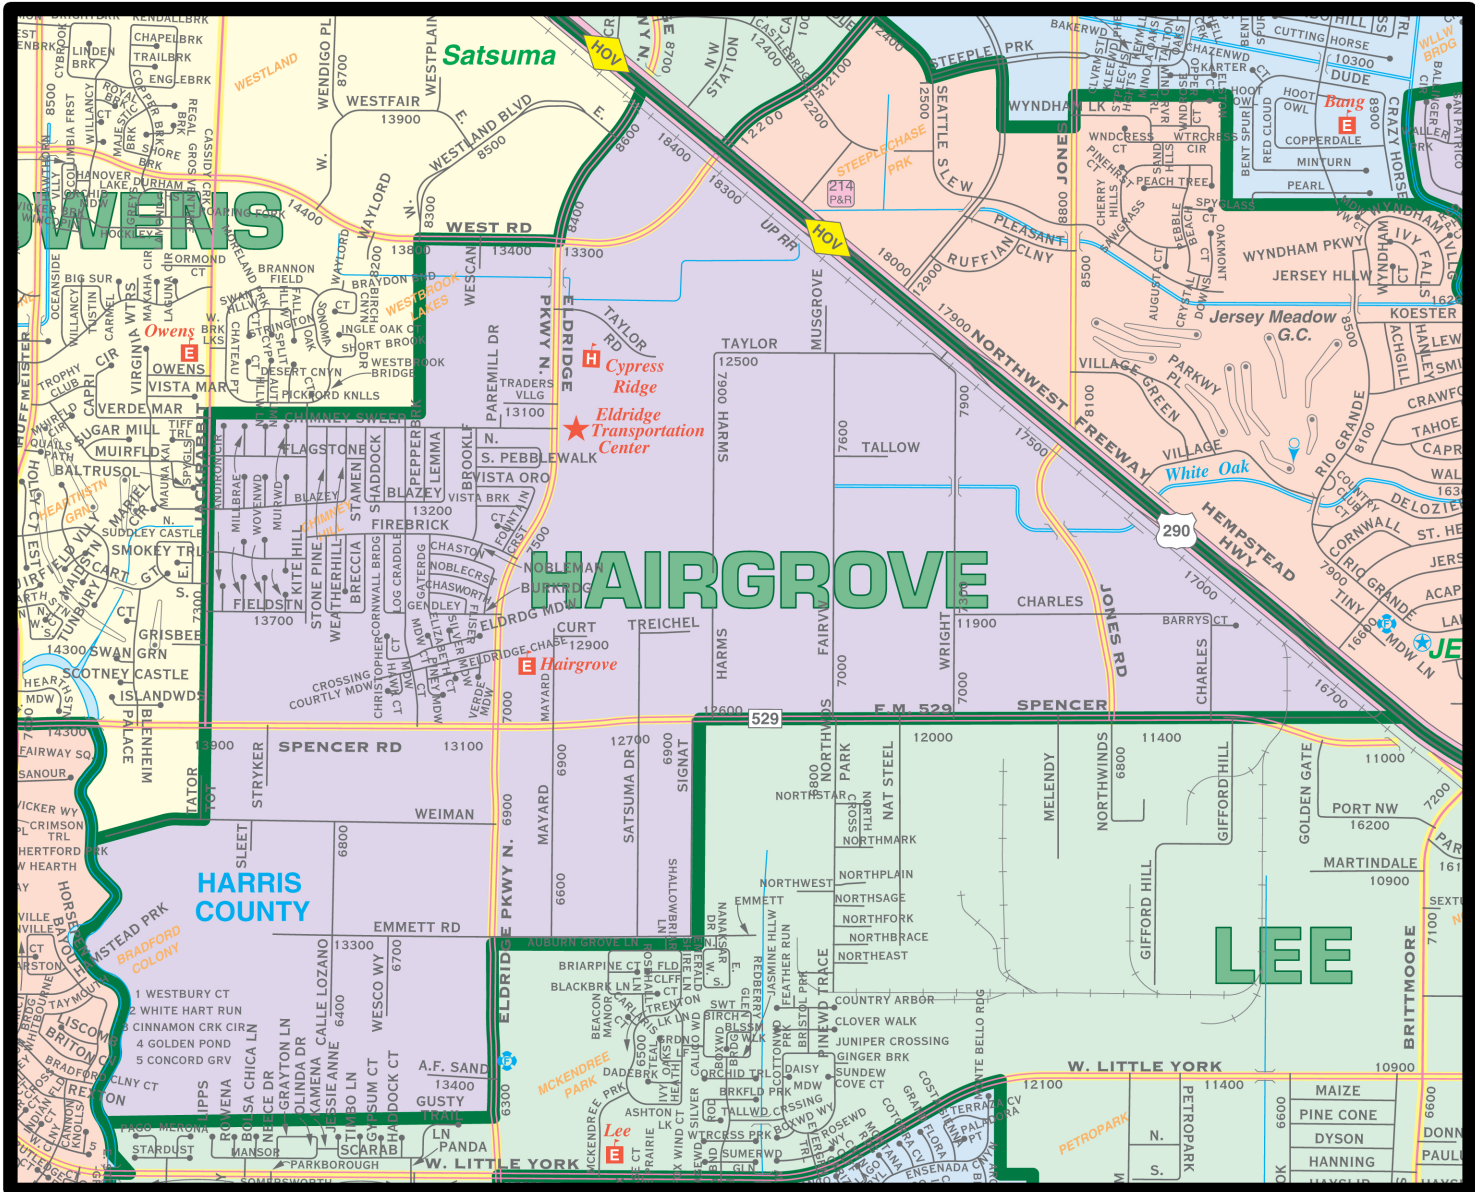

# HAIRGROVE ELEMENTARY

**7120 N. ELDRIDGE PKWY, HOUSTON, TX 77041**  
**713-896-5015**