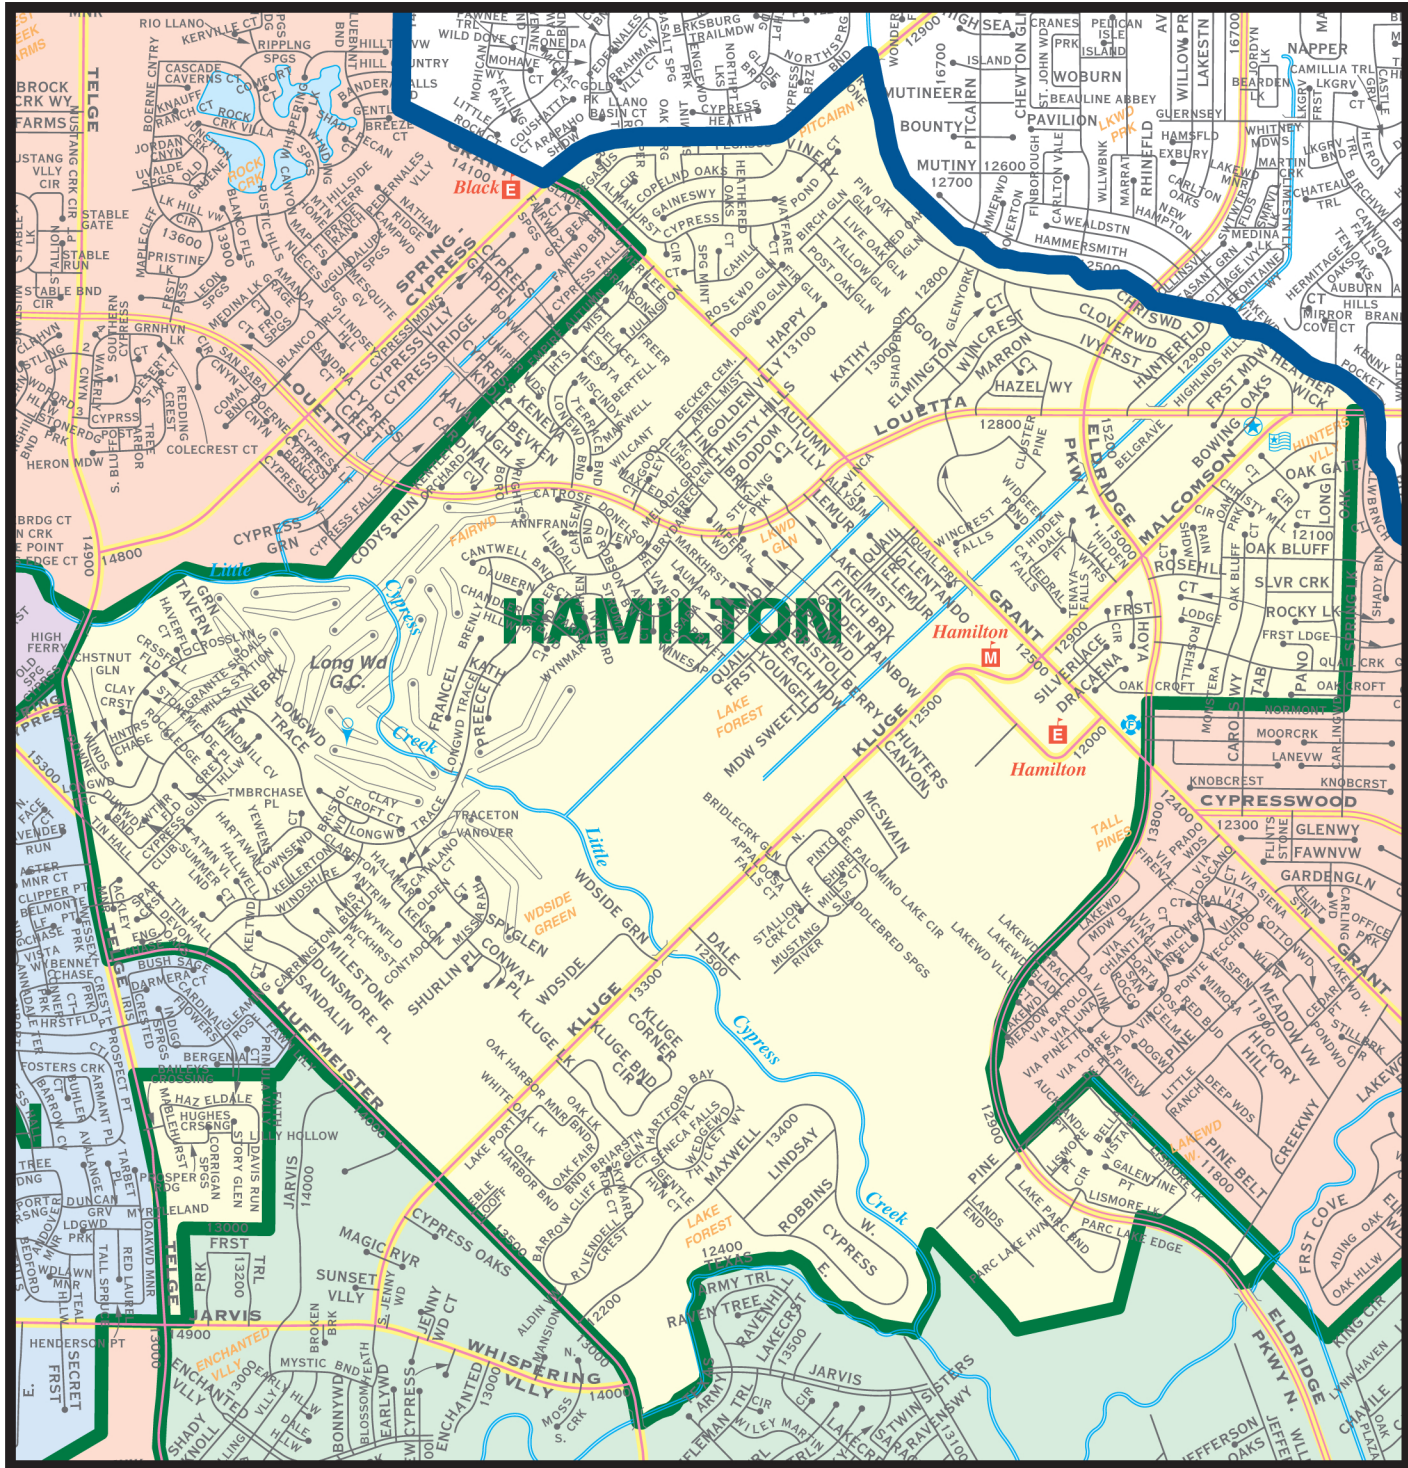

# HAMILTON ELEMENTARY

**12050 OLD KLUGE RD, CYPRESS, TX 77429**  
**281-370-0990**