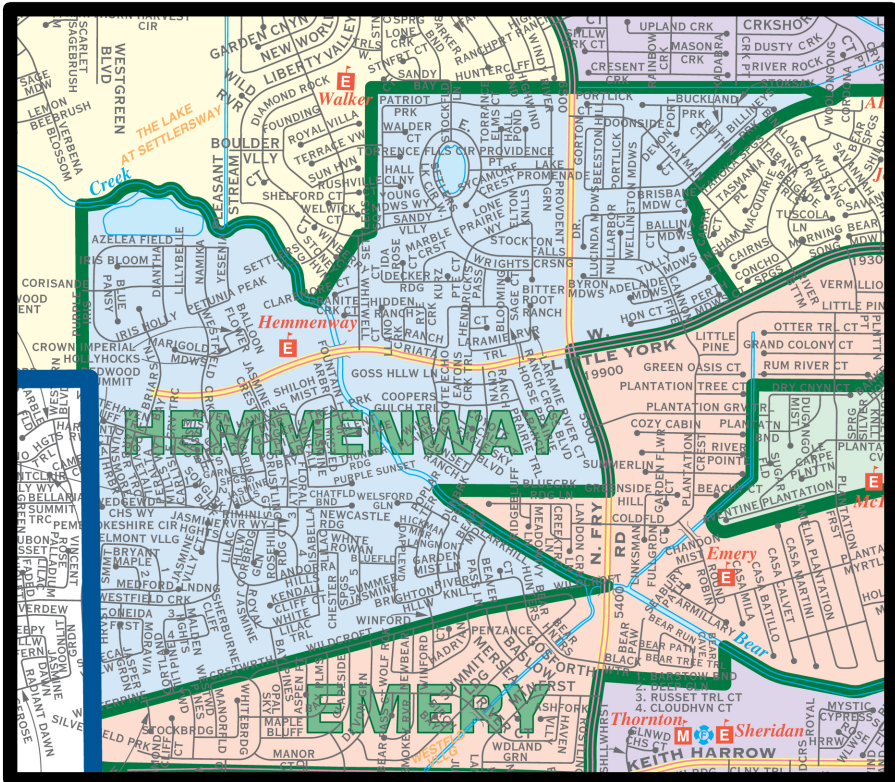

HEMMENWAY ELEMENTARY

20400 WEST LITTLE YORK RD, KATY, TX 77449
281-856-9870