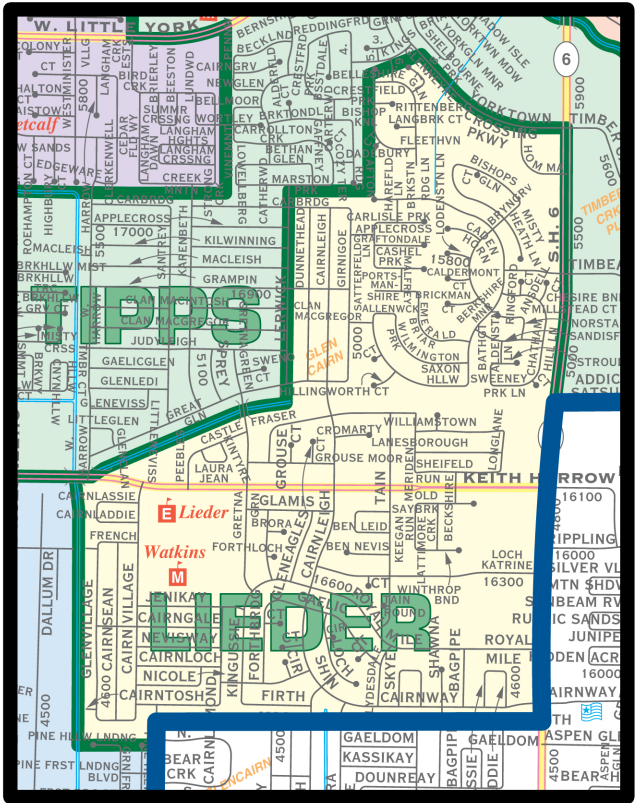

LIEDER ELEMENTARY

17003 KIETH HARROW BLVD, HOUSTON, TX 77084
281-463-5928