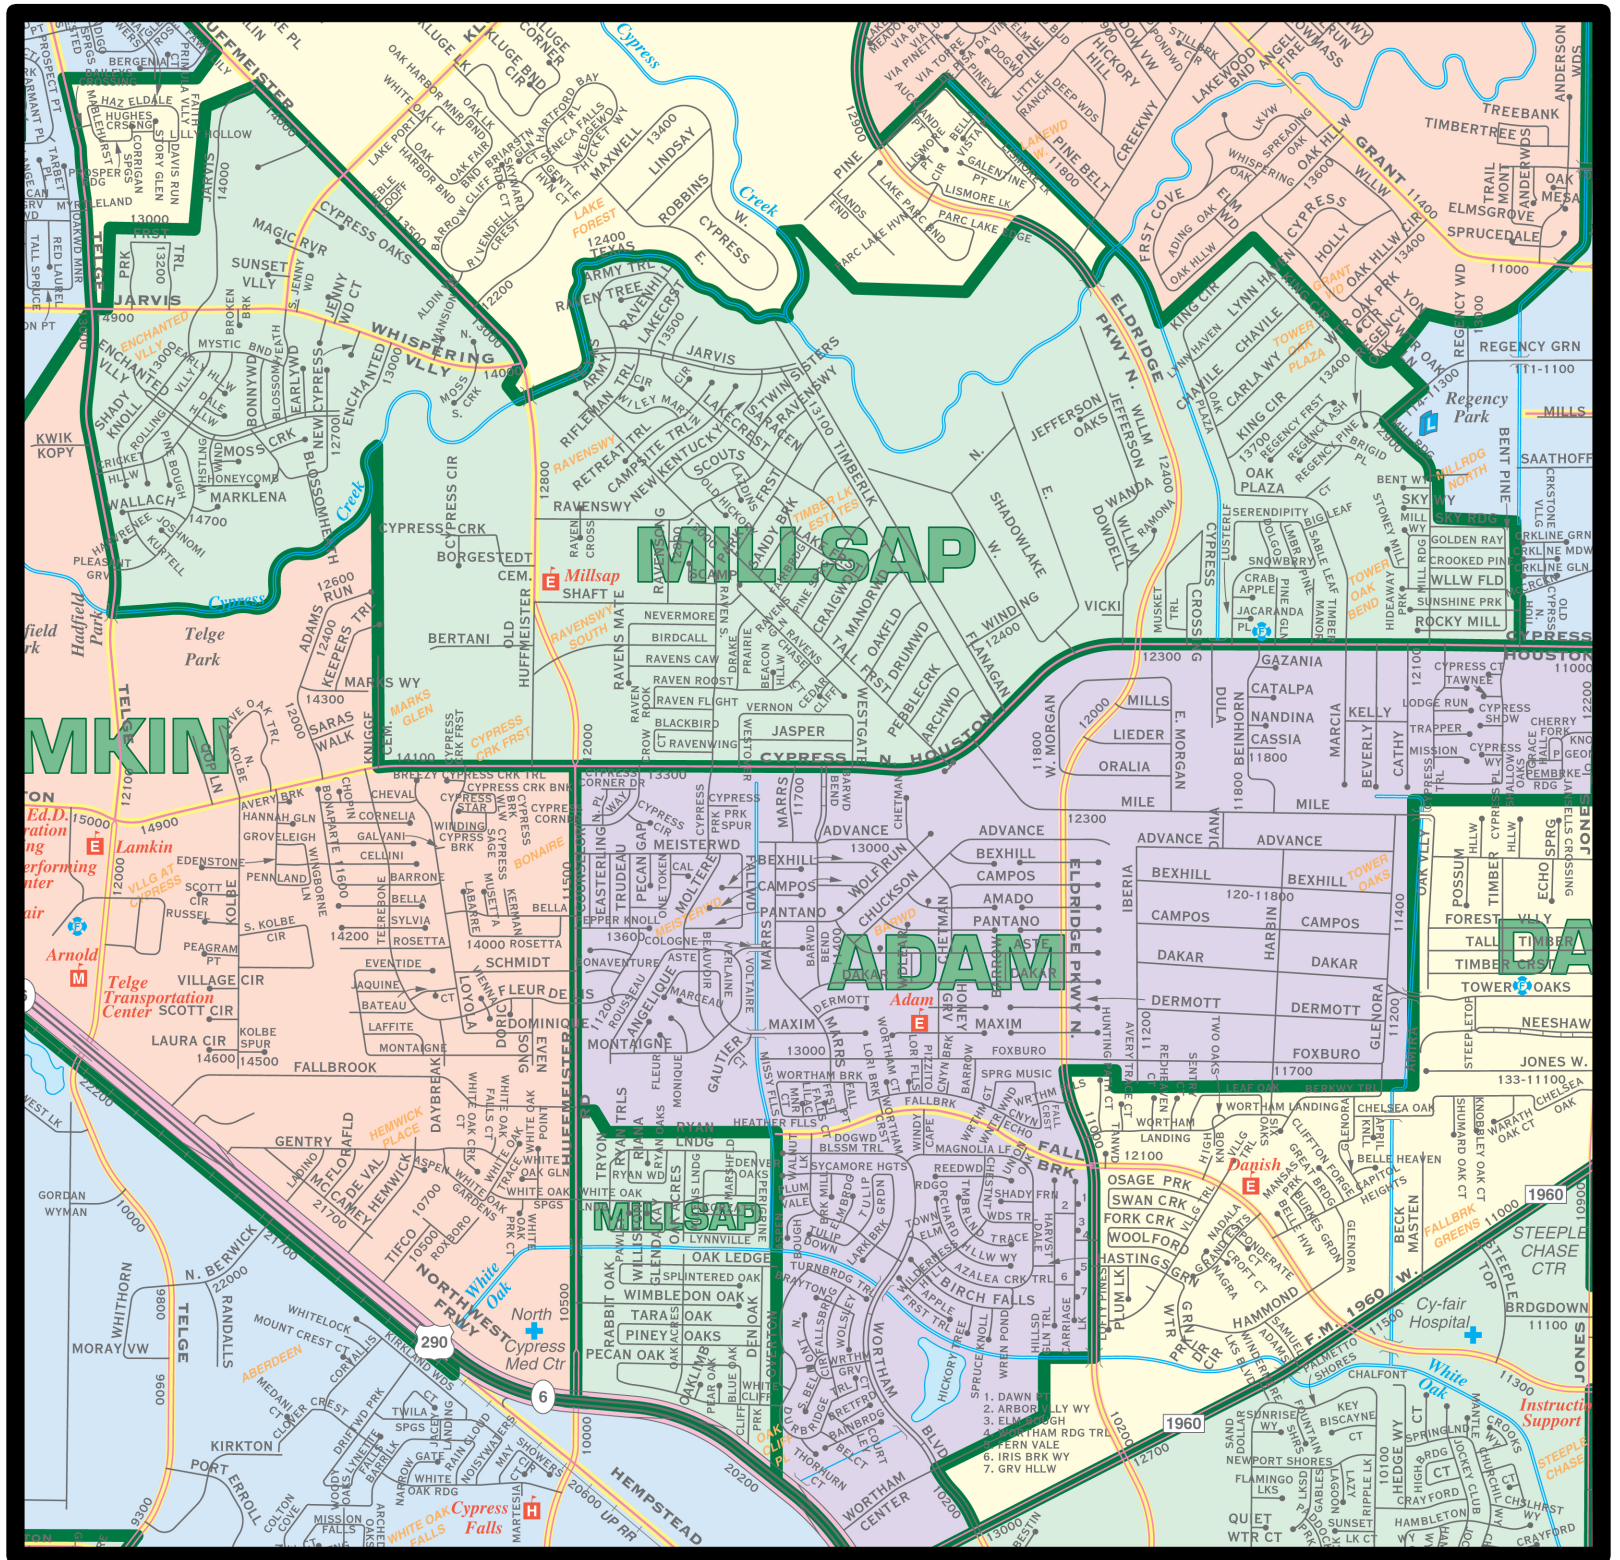

# MILLSAP ELEMENTARY

**12424 HUFFMEISTER RD, CYPRESS, TX 77429**  
**281-897-4470**