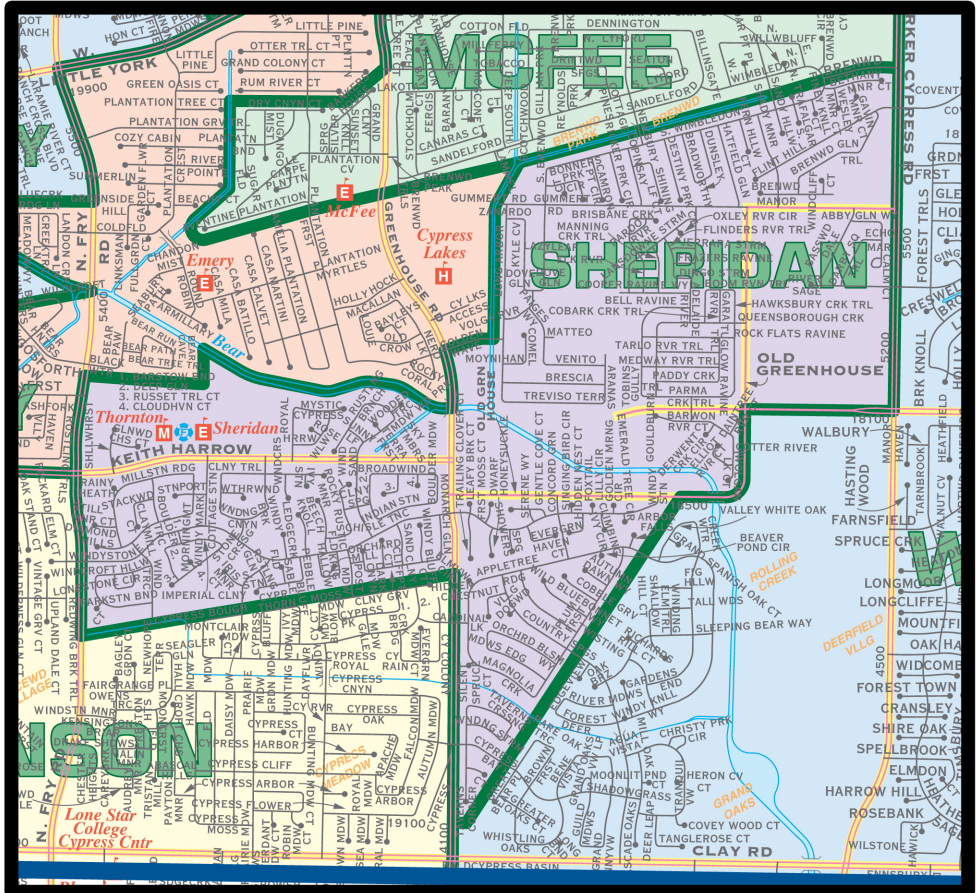

SHERIDAN ELEMENTARY

19790 KIETH HARROW BLVD, KATY, TX 77449
281-856-1420