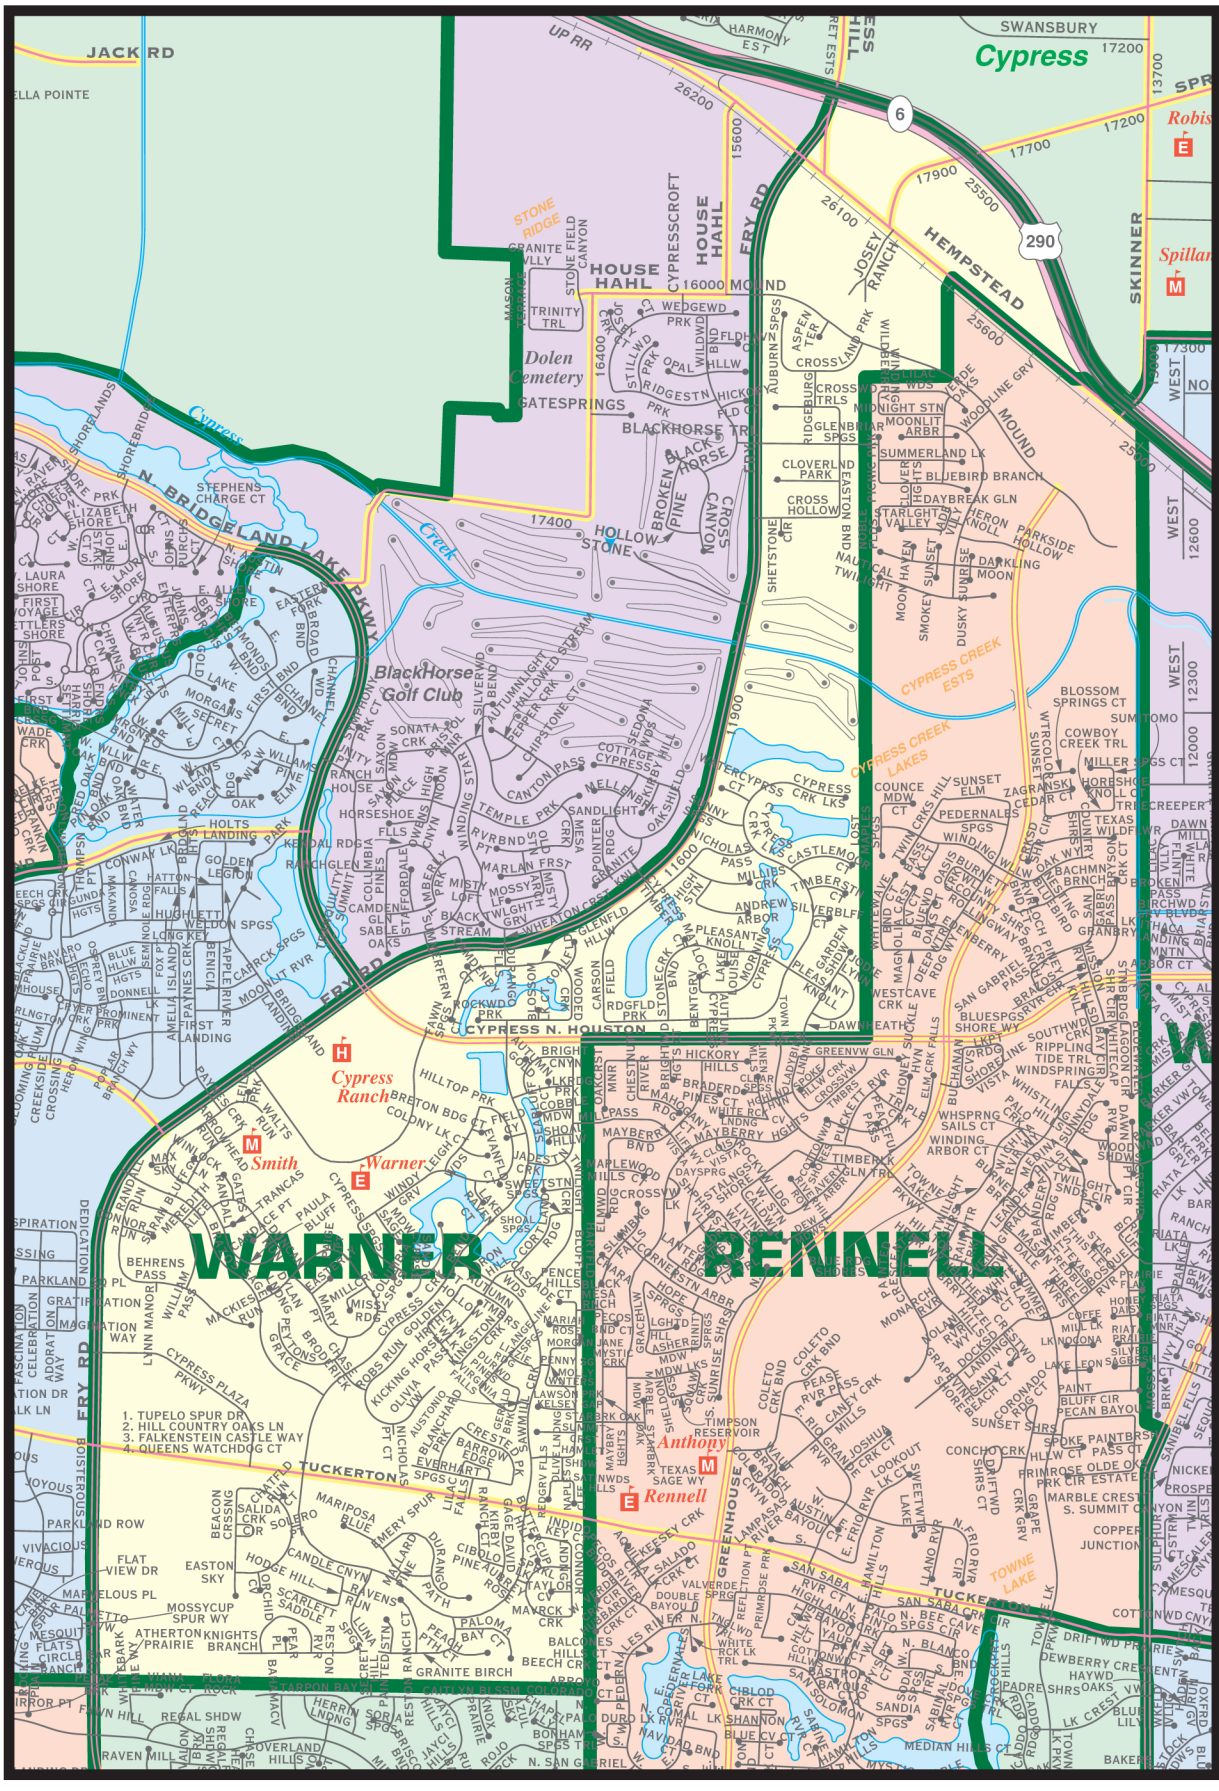

# WARNER ELEMENTARY

**10400 WARNER SMITH BLVD, CYPRESS, TX 77433**  
**281-213-1650**